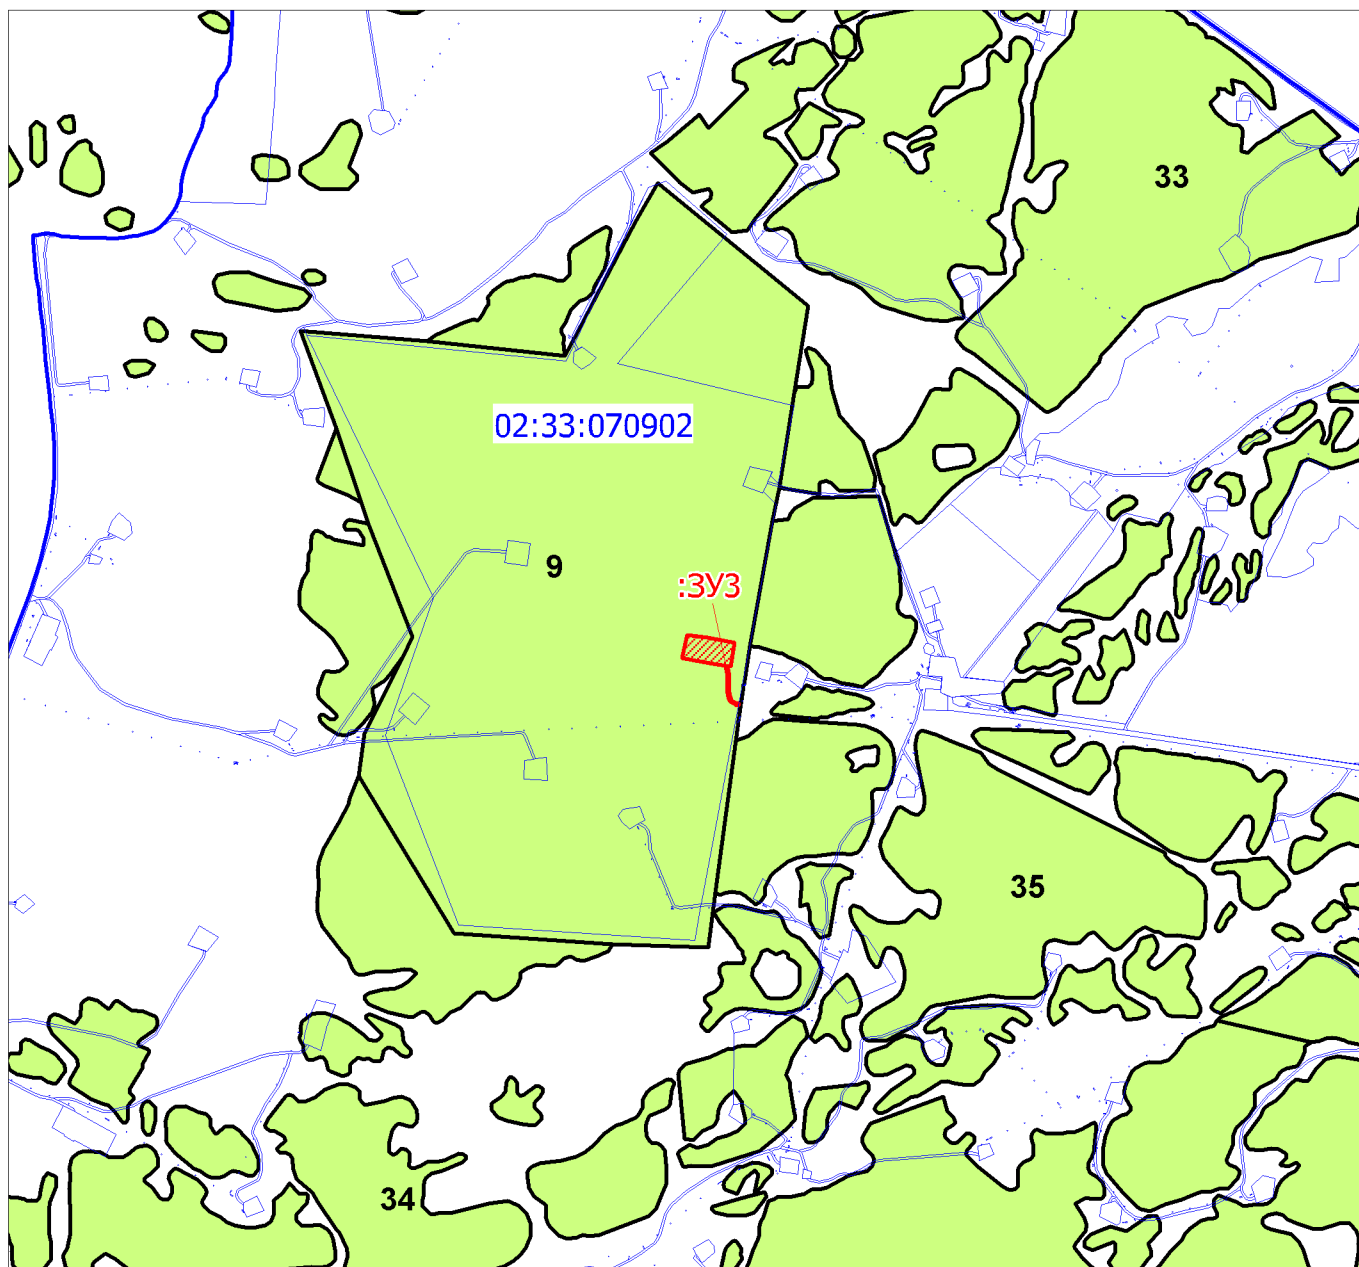

Схема расположения проектируемого лесного участка

Лист 2

Субъект Российской Федерации
Муниципальное образование
Категория земель
Лесничество (лесопарк)
Участковое лесничество
Вид использования лесов

Республика Башкортостан
Краснокамский район, Арлановский с/с
Земли лесного фонда
Янаульское
Прибельское
Строительство, реконструкция и
эксплуатация линейных объектов

Цель предоставления лесного участка
Кадастровый номер земельного
(лесного) участка
Особые отметки

Аренда
02:33:000000:97

нет

Условные обозначения:

-  Границы кадастровых кварталов
-  Границы земельных участков, учтенных в ЕГРН
-  Границы испрашиваемого лесного участка
-  Границы лесных кварталов

Масштаб 1:20000